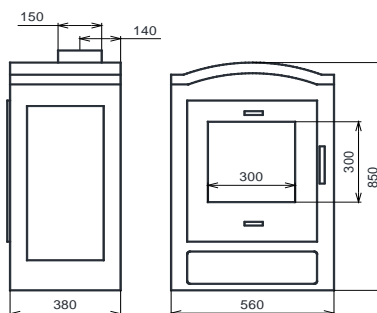

Krbová kamna SWEGHOLM - dvouplášťová s keramickou s vyměnitelnou keramikou

	Cena s DPH s dopravou	Cena bez DPH	Výkon	Rozsah výkonů	Vyhřívání prostor	Provedení	Spalování	Váha
SWEGHOLM bordó	8 758,-	7 298,-	7 kW	3,5 až 10,5 kW	98 až 165 m3	jenoplášťové	třístupňové	78
SWEGHOLM travertin	8 758,-	7 298,-	7 kW	3,5 až 10,5 kW	98 až 165 m3	jenoplášťové	třístupňové	78
SWEGHOLM kréta	8 878,-	7 398,-	7 kW	3,5 až 10,5 kW	98 až 165 m3	jenoplášťové	třístupňové	78