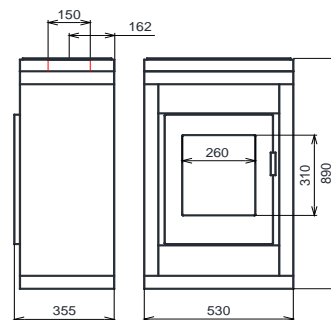

Krbová kamna THORMA - modely výhradně od profikrby.cz, doprava v ČR zdarma

Krbová kamna GENT keramik - dvouplášťová s keramickou deskou

	Cena s DPH s dopravou	Cena bez DPH	Výkon	Rozsah výkonů	Vyhřívání prostor	Provedení	Spalování	Váha
GENT speckkeramik	8 255,-	6 879,-	5	2,5 až 7,52 kW	50 až 110 m3	dvouplášťové	třístupňové	65
GENT keramika travertin	8 122,-	6 768,-	5	2,5 až 7,52 kW	50 až 110 m3	dvouplášťové	třístupňové	65