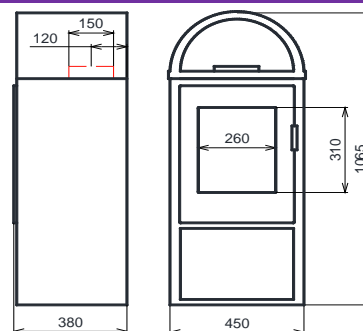

Cena s DPH s dopravou	Cena bez DPH	Výkon	Rozsah výkonů	Vyhřívání prostor	Provedení	Spalování	Váha
Krbová kamna BORGHOLM J	7 480,-	6 233,-	7 kW	3,5 až 10,5 kW	98 až 165 m3	jenoplášťové	třístupňové	78

Uvedené ceny jsou základní v Kč bez DPH, platné do konce roku 2011, aktuální ceny a ceníky najdete vždy na www.thorma.cz